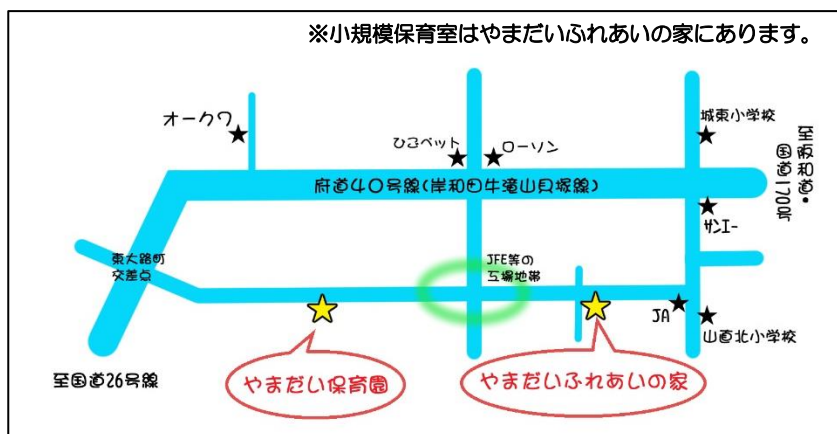

◆就業時間：①7：00～9：00 または②17：00～19：00

※①、②どちらかのみ勤務でも大丈夫です。

◆休日等：シフト制で月6～7日程度（日曜・祝日が定休。盆休み、年末年始等もあります。）

※相談に応じますのでお気軽にお尋ねください。

◆園見学：可能（事前にご連絡ください）

◆選考方法：面接

◆提出書類：写真付きの履歴書

◆選考日：随時

◆選考場所：園の事務所

◆結果の通知：面接後1週間程度で文書にて通知

◆雇用開始時期：随時

◆園情報（令和4年4月1日現在）※小規模保育室(やまだい保育園乳児室)含む

職員数	保育教諭	36人
	保育補助	3人
	看護職員	2人
	調理職員	2人
	その他	5人
	計	48人
園児数	0歳児	16人
	1歳児	20人
	2歳児	21人
	3歳児	30人
	4歳児	28人
	5歳児	27人
	小規模保育室(0~2歳児)	13人
	小計	155人
通園バス	無し	

やまだい保育園

ホームページはこちら↓↓

◆園の特色 : パンフレット、ホームページをご覧ください。

◆その他 : 育児休業取得実績あり、法人内施設間での異動あり、  
本部園職員の前年度有給休暇取得率 103.3%（平均取得日数 14.5日）  
※有給休暇の付与日数は法定通りです。

◆託児所 : 同系列の一時保育室が近くにあり、利用が可能です。（お子様の年齢と空き状況により受入れが難しい場合もあります。面接時に必ずその旨申し出てください。）

◆付近地図：

※各項目等、相談に応じます。

社会福祉法人やまだい福祉会  
やまだい保育園（幼保連携型認定こども園）  
岸和田市今木町 160 番地  
☎072-445-7575

（採用担当 やまだいふれあいの家 白井まで）

メール：mail-box@yamadai.ed.jp

※メールでも気軽にお問い合わせください。